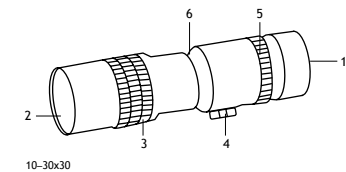

RU	Устройство	SK	Časti monokulárneho ďalekohľadu
1	Окуляр	1	Okulár
2	Объектив	2	Šošovka objektívu
3	Колесо фокусировки / настройки диоптрии	3	Nastavovacie koleško zaostrenia/ dioptrické korekcie
4	Резьбовой адаптер для штатива / крепление ремешка	4	Adapter statívu so závitom/ Konektor na popruh
5	Регулятор масштабирования (10–30x30)	5	Kružok nastavenia priblíženia (10–30x30)
6	Шкала удаленности объектов наблюдения (10–30x30)	6	Mierka vzdálenosti objektu (10–30x30)

SR	Delovi monokulara
1	Okular
2	Sočiva objektivna
3	Točak za podešavanje fokusa/dioptrije
4	Navojni adapter za tronožac/ Nosač remena
5	Prsten za podešavanje uvećanja (10–30x30)
6	Skala za određivanje udaljenosti objekta (10–30x30)

LEVENHUK MONOCULARS ATOM

EN	User Manual	HU	Használati útmutató
AZ	İstifadəçi təlimatı	IT	Guida all'utilizzo
BG	Ръководство за потребителя	LV	Vartotojo instrukcija
CZ	Návod k použití	PL	Lietošanas pamācība
DE	Bedienungsanleitung	PT	Instrucția de utilizare
EE	Kasutusjuhend	RO	Manual do usuário
ES	Guía del usuario	RU	Инструкция по эксплуатации
FI	Käyttöohje	SK	Návod na používanie
FR	Manuel de l'utilisateur	SR	Uputstvo za korisnike

10–30x30