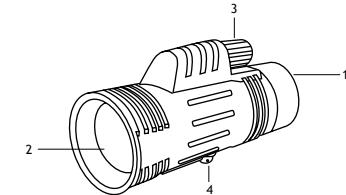

8x42, 10x42

levenhuk
zoom.kit